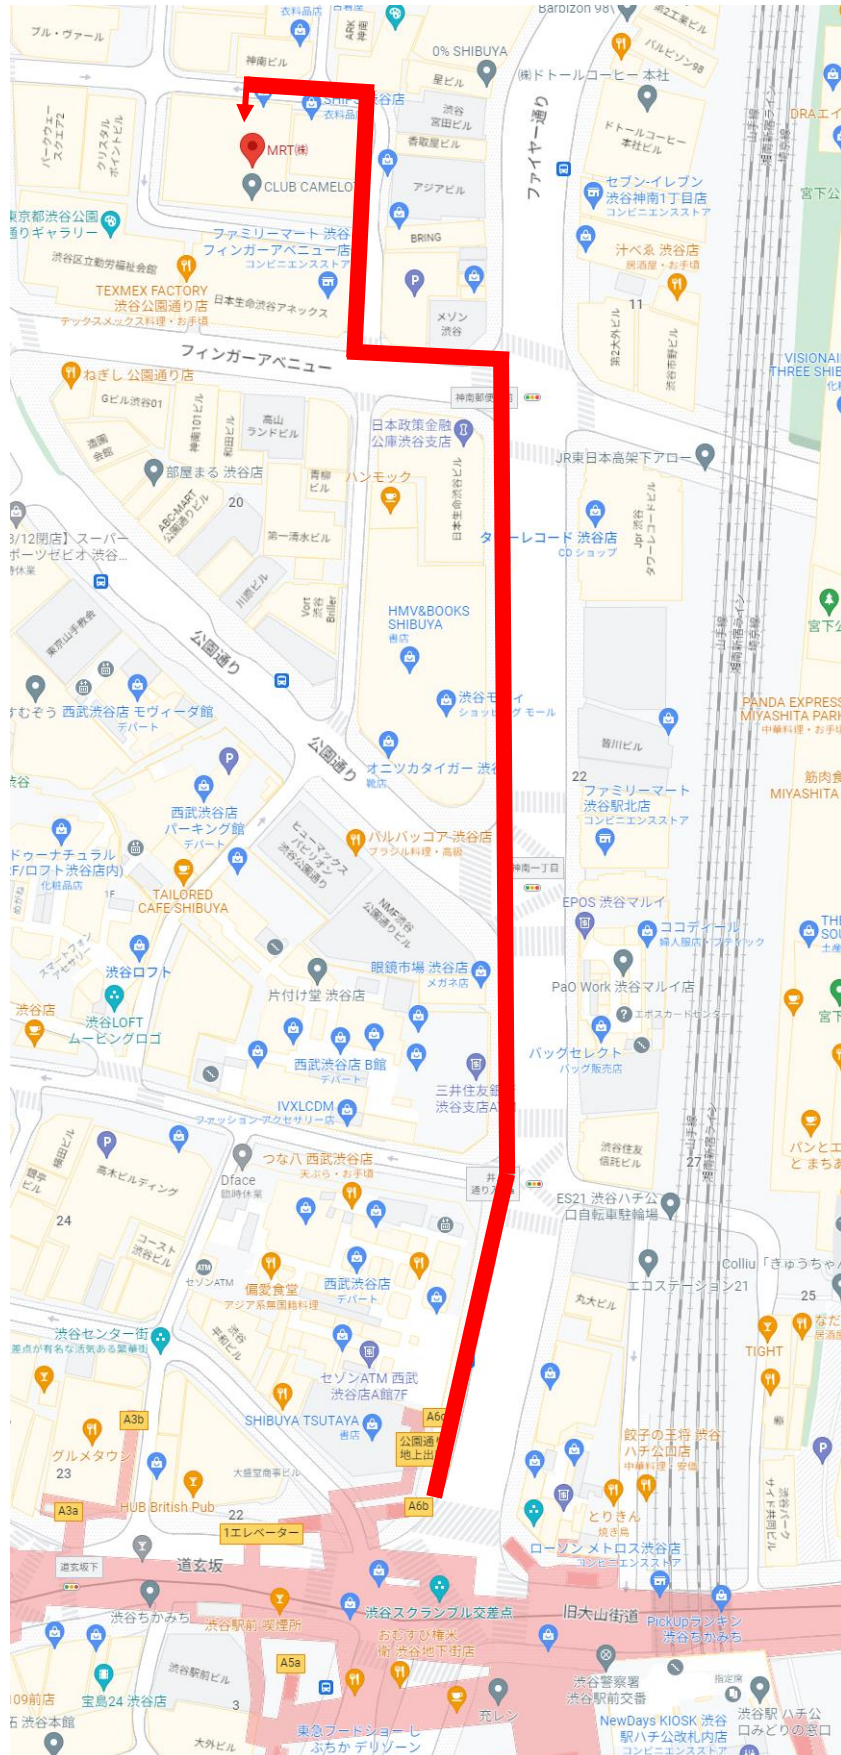

セミナー会場 (MRT 株式会社) までのご案内

渋谷駅からの地図

【地下鉄でお越しの場合】

- ① 「A6b」 出口を出ます。

【JRでお越しの場合】

- ① 「ハチ公改札口」を出ます。

【井の頭線でお越しの場合】

- ① 「中央改札口」を出て左側にあるエスカレーターを降ります。
外に出て左に進むと渋谷スクランブル交差点があります。

②渋谷スクランブル交差点を渡り、スターバックスを左手に、タワーレコード（黄色の建物）方向へ進みます。

③「渋谷神南郵便局」の信号を渡り、左に曲がります。

④最初の角を右に曲がります。

⑤ 「SHIPS」を左手に、坂を上っていきます。

⑥坂を上ってすぐ左に「FRAME JINNAN-ZAKA」があります。

このビルの3階フロアがセミナー会場（MRT 株式会社）になります。

エレベーターで3階までお越しください。